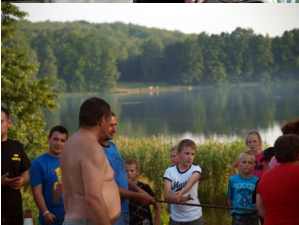

Rodzinny piknik nad Motławą

Wpisany przez

Piątek, 22 Czerwiec 2012 07:42 - Zmieniony Poniedziałek, 02 Lipiec 2012 10:09