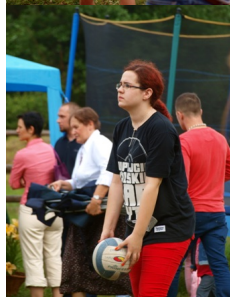

Rodzinny piknik nad Motławą

Wpisany przez

Piątek, 22 Czerwiec 2012 07:42 - Zmieniony Poniedziałek, 02 Lipiec 2012 10:09